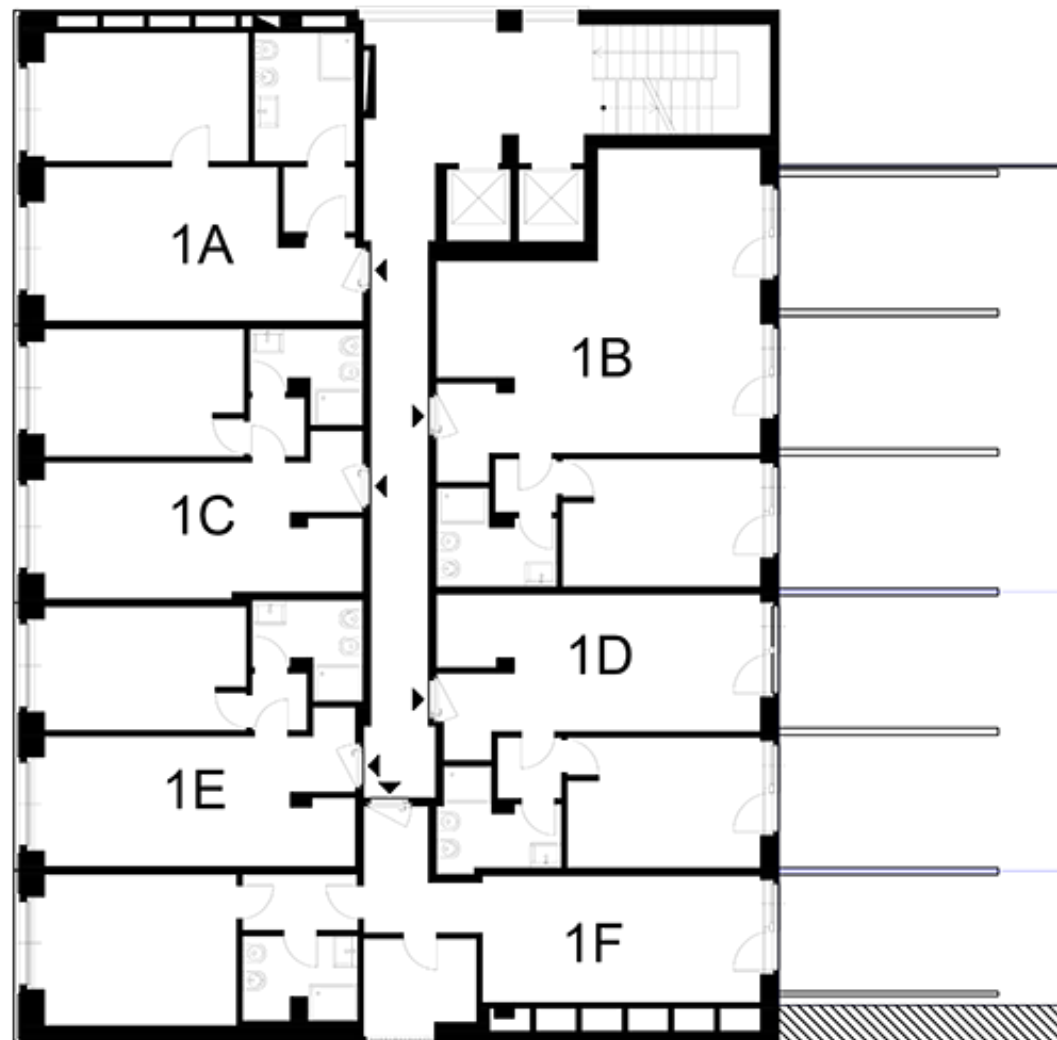

### LOFT

TORINO  
VIA GIACOMO POMBA 25

H	L
L	R

PIANO 1

TORINO  
VIA GIACOMO POMBA 25

H	L
L	R

PIANO 2

TORINO  
VIA GIACOMO POMBA 25